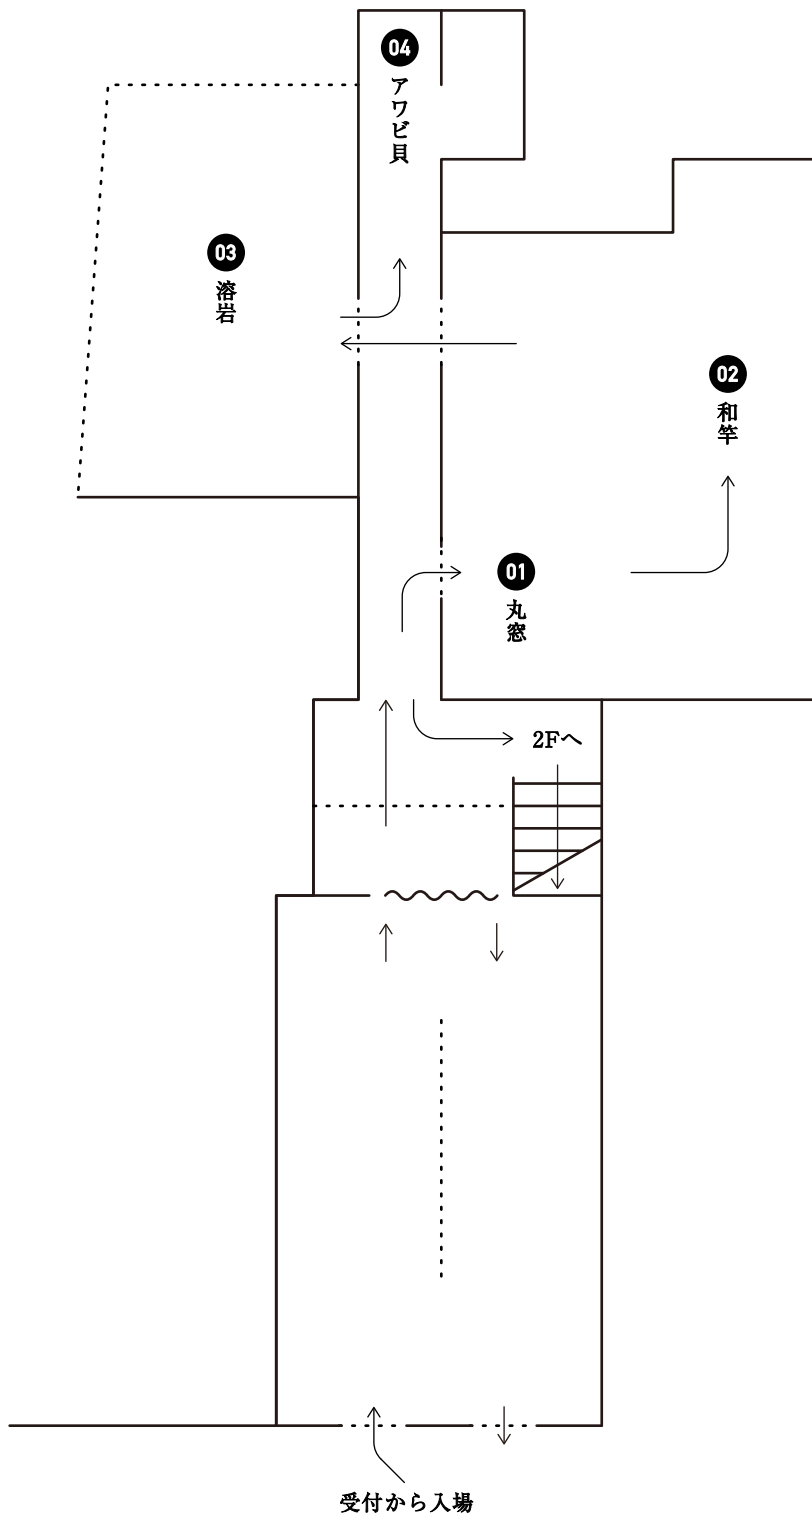

# コエなき モノの コエ

2020.12.19-20

旧小倉屋

赤須翔・田原唯之

この建物では様々なモノがコエを出します

そのモノ達以外は

あなたも私も

コエを出すことはできません

それぞれのモノのコエに耳を傾けてみて下さい

スタッフが順番にご案内するまで  
注意事項を読んでお待ちください。

## 注意事項

- 建物内での会話はお控え下さい。
- 携帯電話はマナーモードに設定して下さい。
- 消毒やマスク着用など感染症対策にご協力下さい。
- 急な階段がございますので、上り下りには十分ご注意下さい。
- 何か確認したい事やお問合せがあれば受付スタッフまで。

1F

- 1F 01 から順に、MAPの順路に従って1作品毎にご鑑賞下さい。
- グループでのご鑑賞の場合は、全員同時に移動してご鑑賞下さい。
- 座布団などが置かれている場合はお座りになってご鑑賞下さい。
- 03 は引き戸を開けて、外の沓脱石の上でご鑑賞下さい。鑑賞後は引き戸をお閉め下さい。