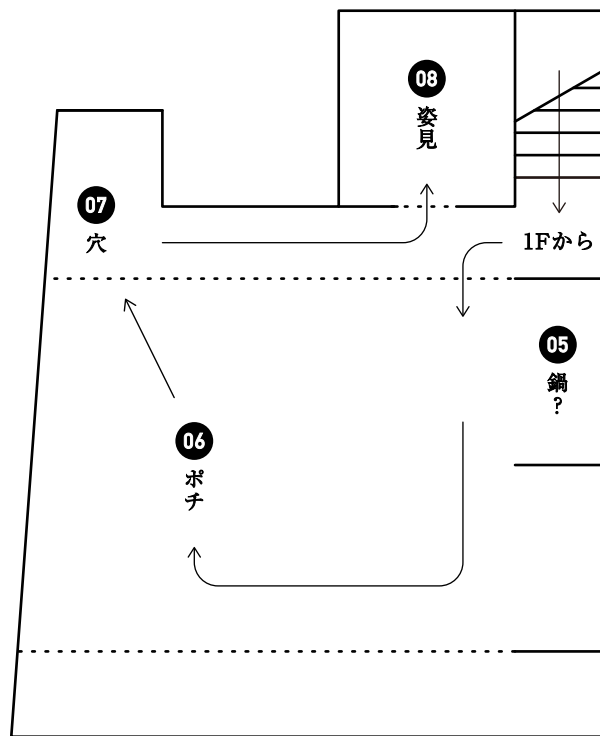

それぞれのモノのコエに耳を傾けてみて下さい

スタッフが順番にご案内するまで  
注意事項を読んでお待ちください。

## 注意事項

- 建物内での会話はお控え下さい。
- 携帯電話はマナーモードに設定して下さい。
- 消毒やマスク着用など感染症対策にご協力下さい。
- 急な階段がございますので、上り下りには十分ご注意下さい。
- 何か確認したい事やお問合せがあれば受付スタッフまで。

1F

- 1F 01 から順に、MAPの順路に従って1作品毎にご鑑賞下さい。
- グループでのご鑑賞の場合は、全員同時に移動してご鑑賞下さい。
- 座布団などが置かれている場合はお座りになってご鑑賞下さい。
- 03 は引き戸を開けて、外の沓脱石の上でご鑑賞下さい。鑑賞後は引き戸をお閉め下さい。